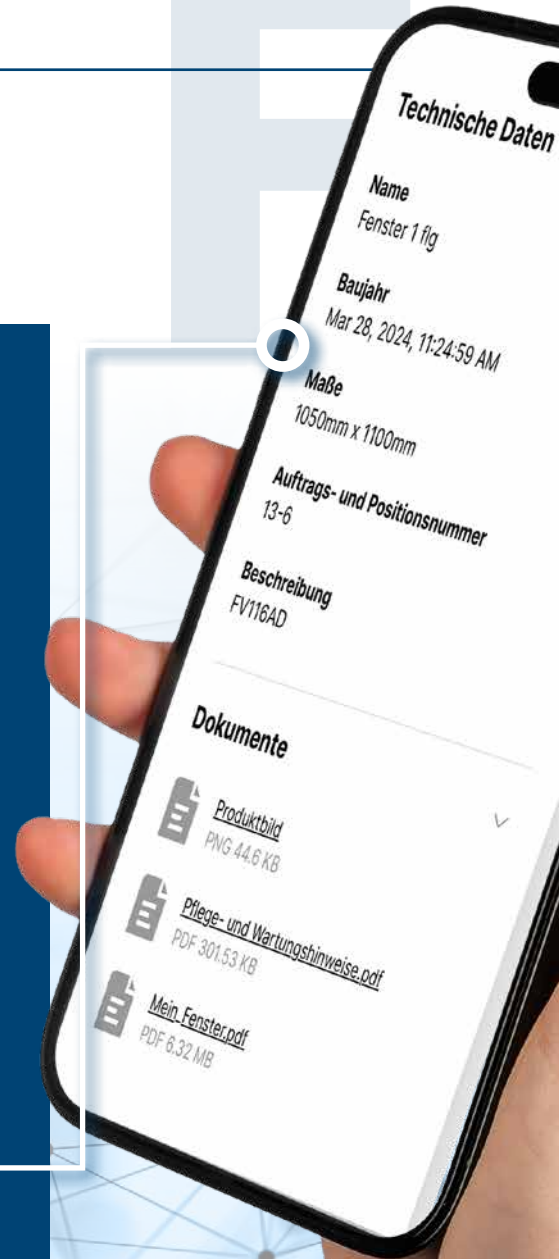

FeBa

DIGITAL · INNOVATIV · NACHHALTIG

FeBa.ID

DER DIGITALE FENSTERAUSWEIS

FeBa.ID

Der digitale Fensterausweis für Fenster und Türen ohne Registration – relevante Produktdaten jederzeit abrufbar.

- **Zertifikate und Qualitätssiegel** sind digital hinterlegt und abrufbar – ein Fensterleben lang
- **Sicherung des Nachgeschäfts** durch den direkten Draht zum Kunden, auch bei Besitzerwechsel der Immobilie
- **einfache Ersatzteilbestellung** und **einfache Bearbeitung** von Serviceaufträgen
- Verbaute Elemente können **eindeutig identifiziert** werden
- Jedes Element ist **langfristig identifizierbar**, um es auch nach Jahren Reklamation oder Reparaturen einfach bearbeiten zu können
- Ist das Element einmal eingebaut, können Fragen nach dem Alter, dem Profilsystem, dem Glasmaß, den Elementabmessungen oder dem Händler ... **ohne Hilfsmittel oder Suchaufwand beantwortet werden**
- Händler bleiben mit Ihrem Kunden **ein komplettes Fensterleben lang in Kontakt**

FeBa.ID

DIGITAL · INNOVATIV · NACHHALTIG

Mit **FeBa.ID** erhalten Sie die digitale Identität der FeBa-Bauelemente

Wichtige Produktdaten sorgen für Transparenz während und nach der Bauphase, erleichtern somit Prozesse, wie z. B. die Bauabnahme und dokumentieren für spätere Zwecke relevante Revisionsangaben.