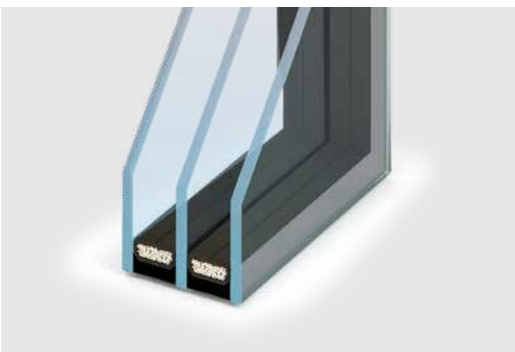

Energiesparen

3-fach Verglasung

Das Aktionspaket **MultiTalent** ist mit einer energieeffizienten 3-fach Wärmeschutzverglasung $U_g = 0,6$ [W/m^2K] ausgestattet.

Glasrandverbund

Als „**warme Kante**“ wird der thermisch verbesserte Glasrandverbund eines Mehrscheiben-Isolierglases bezeichnet. Die Abstandhalter zwischen den Einzelgläsern bestehen aus einem speziell gedämmten Material mit geringer Wärmeleitfähigkeit. Das hilft wirkungsvoll, thermische Wärmebrücken innerhalb der Konstruktion auf ein Minimum zu reduzieren – sorgt für Energieeinsparungen und vermeidet Kondensatbildung am Glasrand.