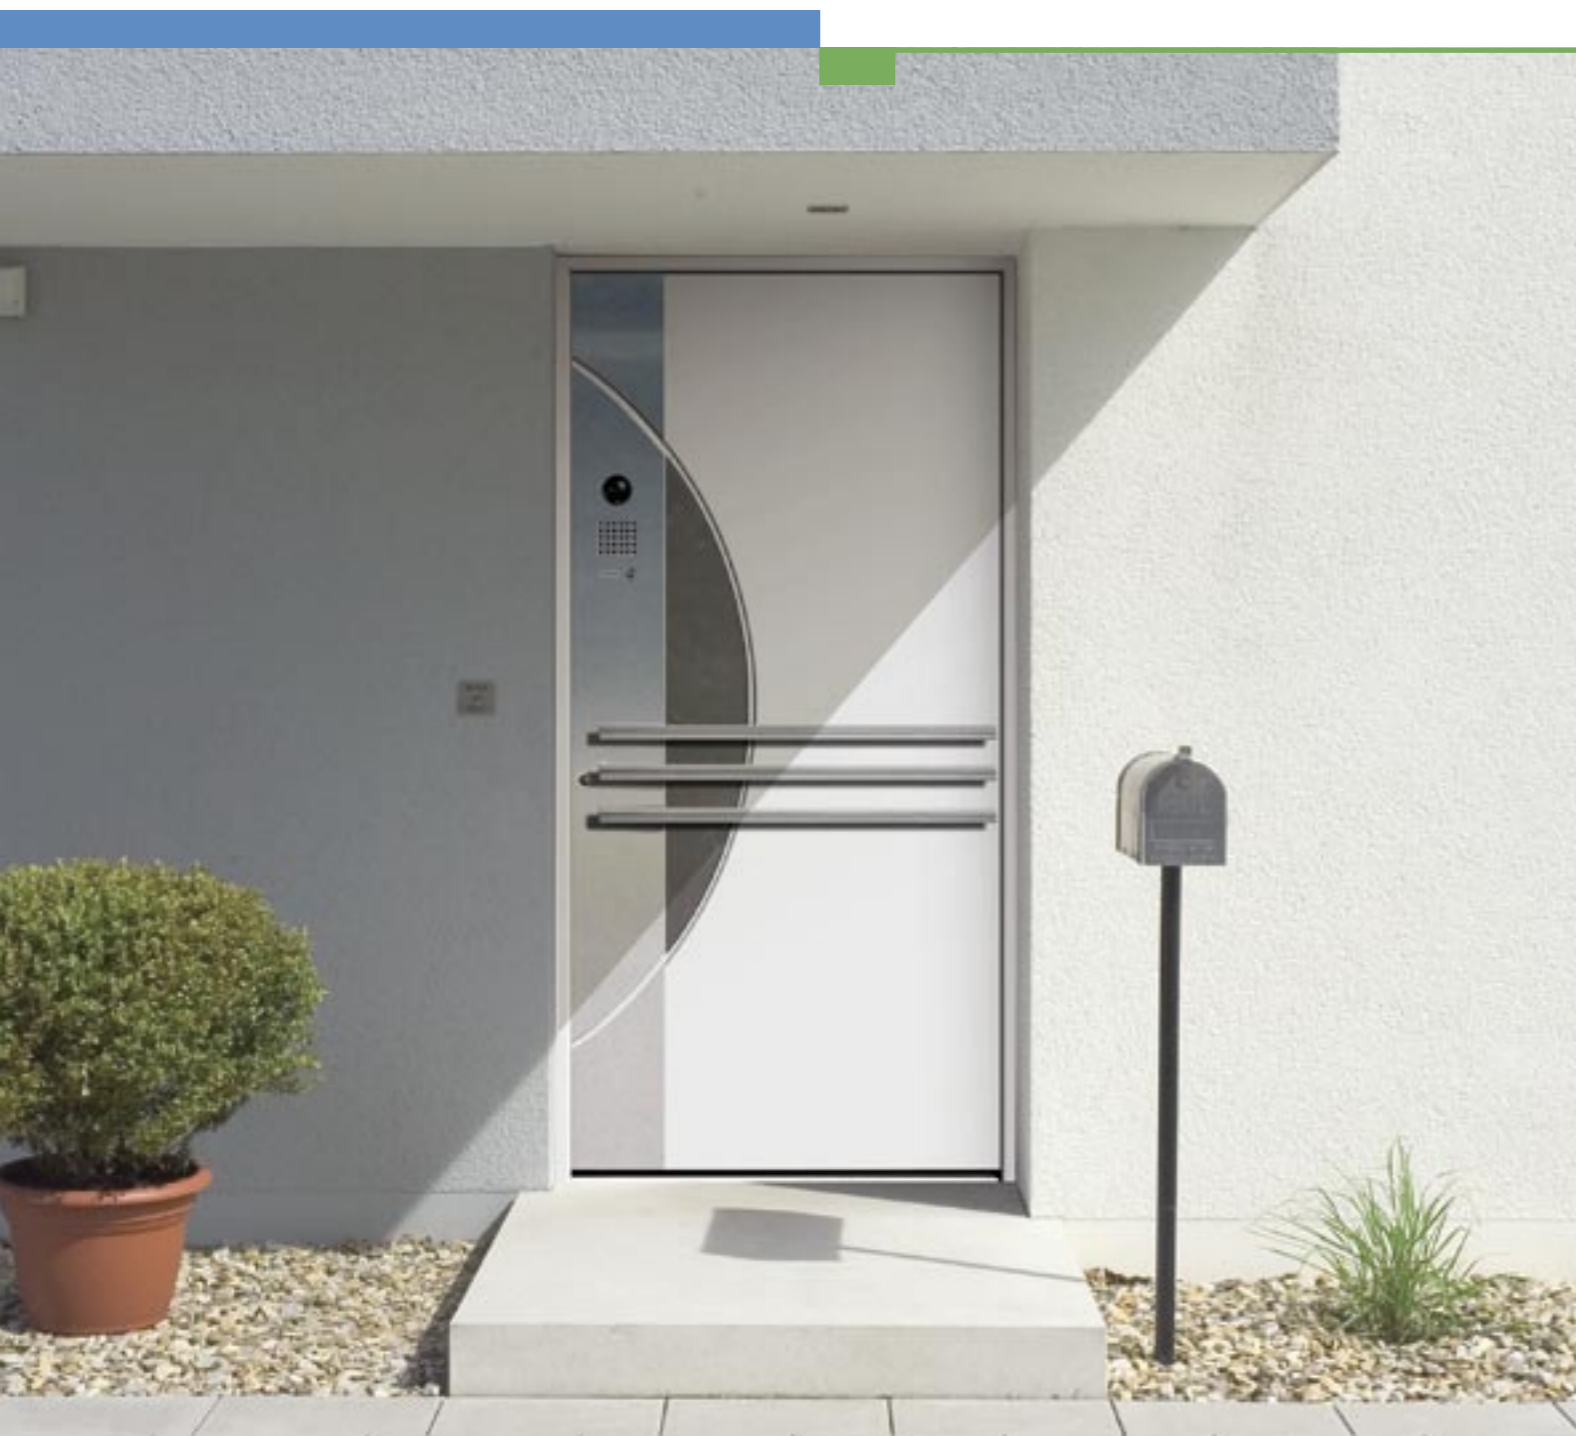

FeBa-PremiumComfort – Ferrum

Ferrum

- Weiß, flügelüberdeckend
- Sandstrahl-Design 10
- Gegensprechanlage mit Videoüberwachung, Klingeltaster, Namensschild*
- Griff EA 820
- Rosette ER 801 (entfällt bei Multitronic-Schloss)
- Seitenteil weiß, ISO-Glas klar
- Applikation Edelstahl und Profilierung einseitig

*Anschluss bauseits

FeBa-PremiumComfort – Aurum

Aurum

- Weiß, flügelüberdeckend
- Glas Satinato weiß
- Gegensprechanlage mit Videoüberwachung, Klingeltaster, Namensschild*
- Griff EAS 1000
- Rosette ER 801 (entfällt bei Multitronic-Schloss)
- Applikation Edelstahl und Profilierung einseitig

*Anschluss bauseits

FeBa-PremiumComfort – Argentum

Argentum

- Weiß, flügelüberdeckend
- Glas Satinato weiß
- Gegensprechanlage mit Videoüberwachung, Klingeltaster, Namensschild*
- Griff EA 810
- Rosette ER 801 (entfällt bei Multitronic-Schloss)
- Applikation Edelstahl und Profilierung einseitig