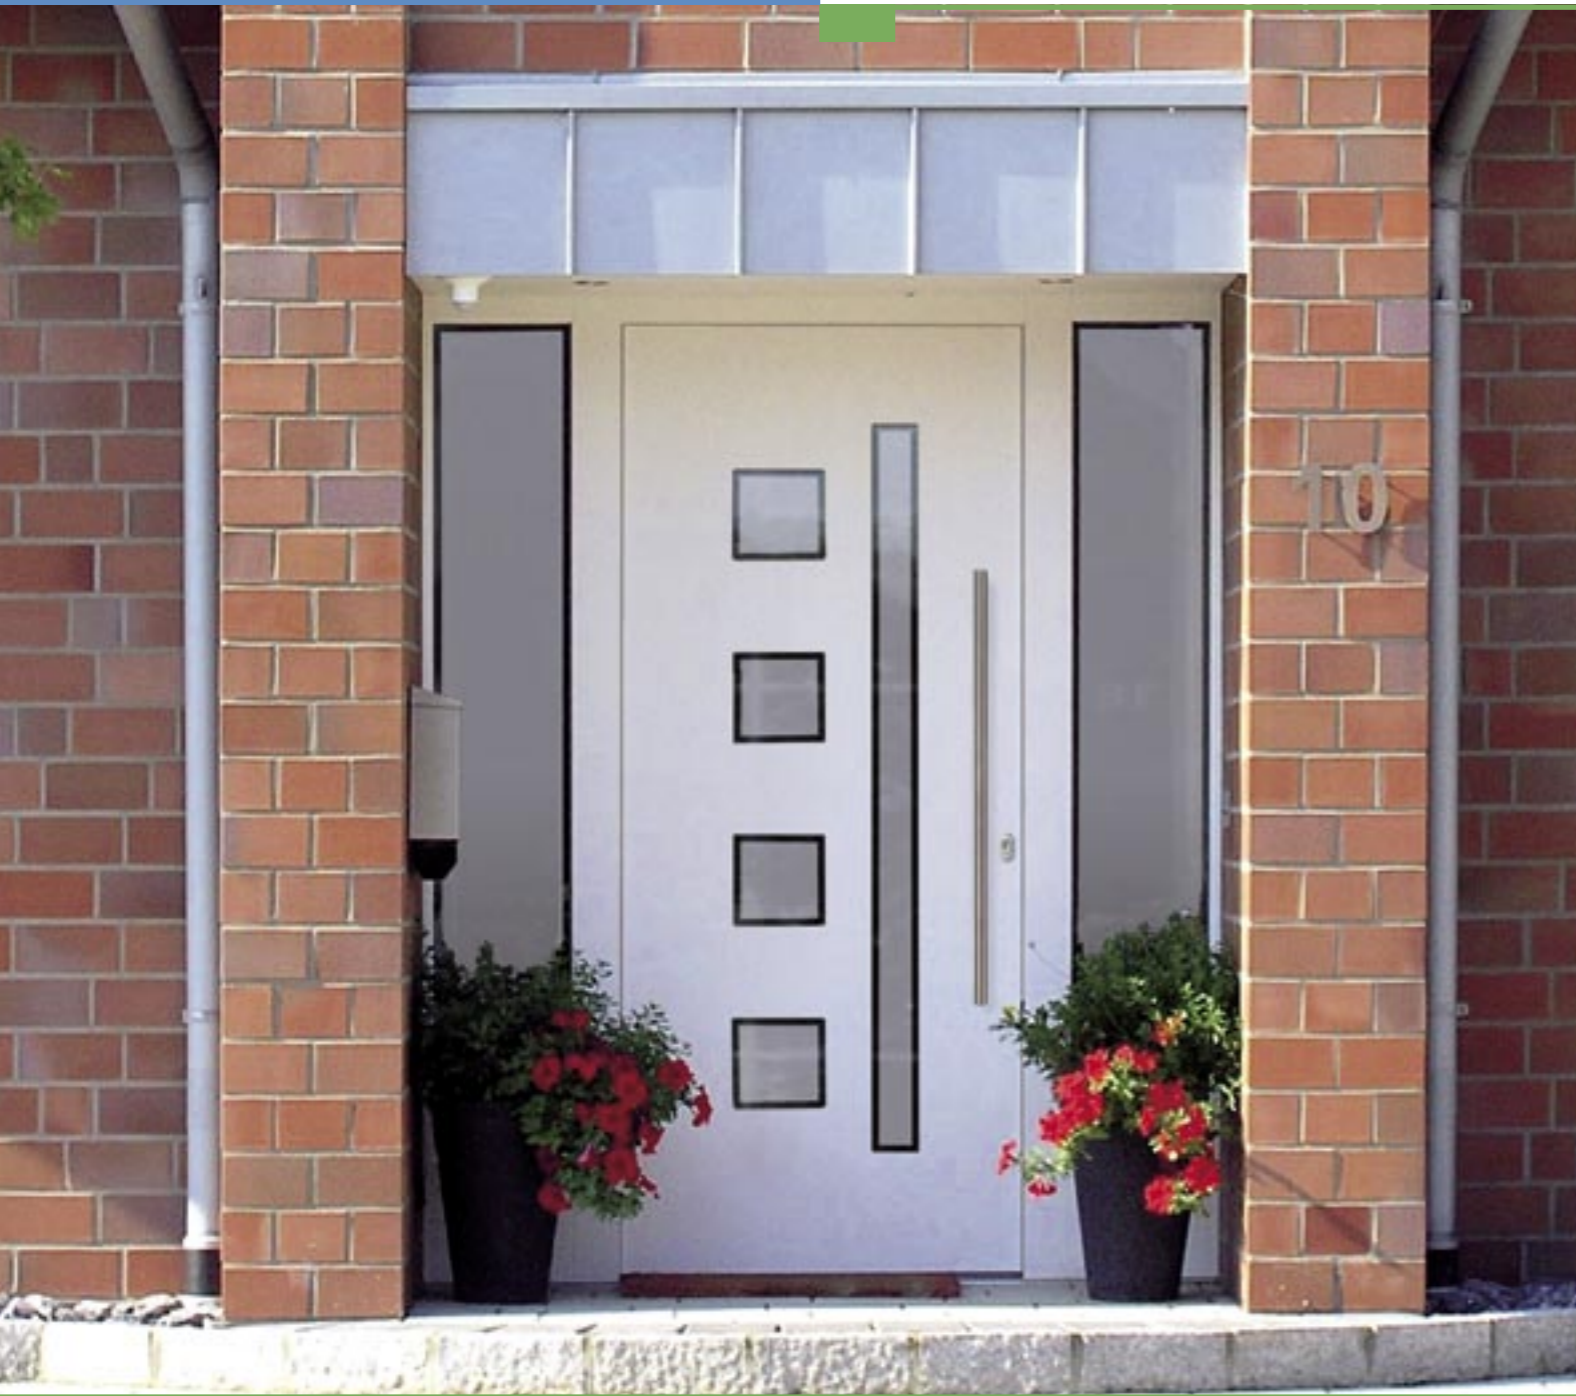

**FeBa-PremiumComfort –
Iridium**

Iridium

- Weiß, flügelüberdeckend
- Glas Mattierung Berlin
- Griff EAS 1000
- Rosette ER 614 (entfällt bei Multitronic-Schloss)
- Seitenteile weiß, Glas Mattierung Berlin