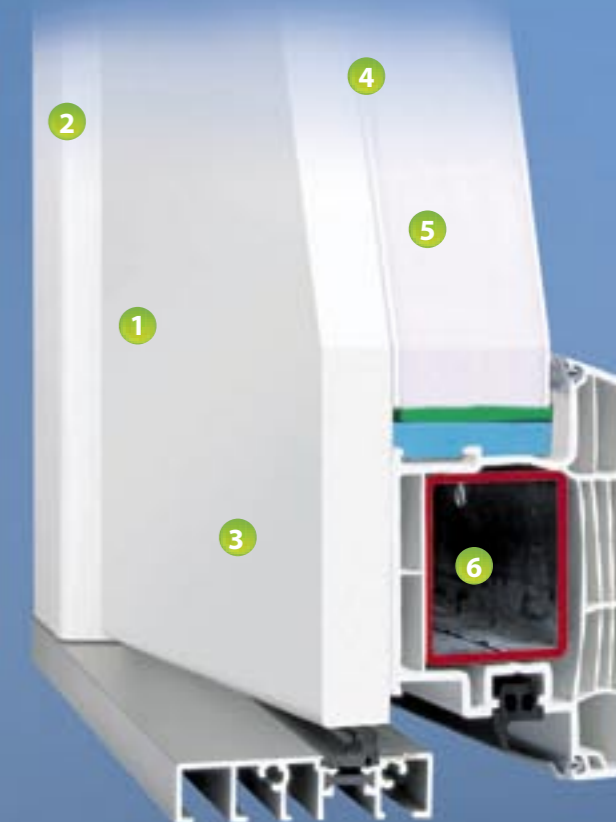

Drei edelstahlfarbene
Rollenbänder mit
serienmäßiger Verstellmöglichkeit

7-fach-Sicherheits-Verriegelung

Das 7-fach-Duo-Bolzen-Schwenkriegel-Schloss greift im Rahmen in die durchgehende, falzausfüllende Schließleiste. Zusätzlich wird eine Türöffnungssperre und als erweiterter Schutz gegen Aushebeln eine sogenannte Bandseitensicherung eingesetzt. PremiumComfort von FeBa vereint äußersten Schutz Ihrer Familie mit hervorragender, moderner Optik und optimaler Pflegeleichtigkeit.

Multitronic-Motorschloss

Die Tür, die hinter Ihnen abschließt. Einfach zuziehen und schon sind Sie auf der sicheren Seite. Nur die automatische Verriegelung bewirkt, dass Sie den Vertragsbedingungen der Versicherungen erfüllen. Die integrierte Panikfunktion (geprüft nach DIN EN 179) gewährleistet das Öffnen von innen mit einem Griff – auch bei Stromausfall. Dieses Modul ist auf Wunsch bei jeder PremiumComfort-Haustür lieferbar.

Fernbedienung oder Fingerscan

Mit der serienmäßigen Fernbedienung zum Multitronic-Schloss ersparen Sie sich lästiges Hantieren mit dem Haustürschlüssel. Für optimale Sicherheit sorgt das Rolling-Code-System, das nach jeder Betätigung die Codierung ändert und somit unbefugtes Abscannen verhindern. Der auf Wunsch lieferbare Fingerscan erhöht den Komfort sogar noch, denn damit wird ein Schlüssel überflüssig.

Flügelüberdeckende Füllung

- 1 Außenansicht wie aus einem Stück
- 2 Außen keine Flügeldichtung sichtbar
- 3 Durch die glatte Fläche ist einfaches Reinigen möglich
- 4 76 mm starke Türfüllung
- 5 Besserer Wärmeschutz
- 6 Höchste Stabilität