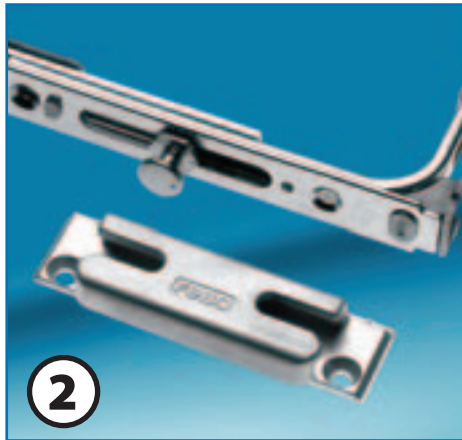

TRlprotect - das persönliche Schutzpaket

AKTION

Die **3**-fache Sicherheit von FeBa

1

Hochwertige 3-D-Sicherheitsverglasung
mit 3 speziellen Funktionen:

- **einbruchhemmende Verglasung**
Das ausgewählte Glas für **FeBa-TRlprotect** wurde einem speziellen Prüfverfahren, der „Kugelfallprüfung“, unterzogen. Dabei muß die Scheibe einem dreimaligen Aufprall einer ca. 4 kg schweren Stahlkugel aus 3,5 m Höhe standhalten.
- Wärmedämmung mit U_g 1,1
- Schallschutz mit 38dB

2

AHS-Beschlag

- **einbruchhemmender AHS-Beschlag**
FeBa-TRlprotect bietet eine erhöhte Absicherung des Beschlages durch die Verwendung von 4 Pilzkopfverriegelungen an 4 Angriffspunkten des Fensters.

3

Druckknopfolive

- **abgesicherte Druckknopfolive**
Die mitgelieferte **FeBa-TRlprotect**-Druckknopfolive verhindert bei Aushebelversuchen ein Verschieben des Beschlages und erschwert ein Öffnen des gekippten Fensters von außen.